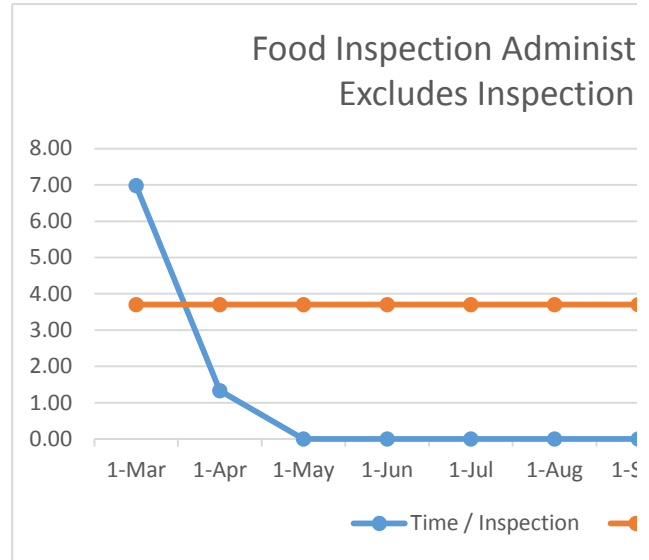

	Time / Inspection	Goal
14-Mar	6.98	3.70
Apr-14	1.33	3.70
May-14	0	3.70
Jun-14	0	3.70
Jul-14	0	3.70
Aug-14	0	3.70
Sep-14	0	3.70
Oct-14	0	3.70
Nov-14	0	3.70
Dec-14	0	3.70
Jan-15	0	3.70
Feb-15		3.70
Mar-15		3.70
Apr-15		3.70
May-15		3.70
Jun-15		3.70
Jul-15		3.70
Aug-15		3.70
Sep-15		3.70
Oct-15		3.70
Nov-15		3.70
Dec-15		3.70
Jan-16		3.70
Feb-16		3.70

Inspection	Raw Data				
	Apr-14	May-14	Jun-14	Jul-14	Aug-14
Total		0	0	0	0

- 1
- 2
- 3
- 4
- 5
- 6
- 7
- 8
- 9
- 10
- 11
- 12